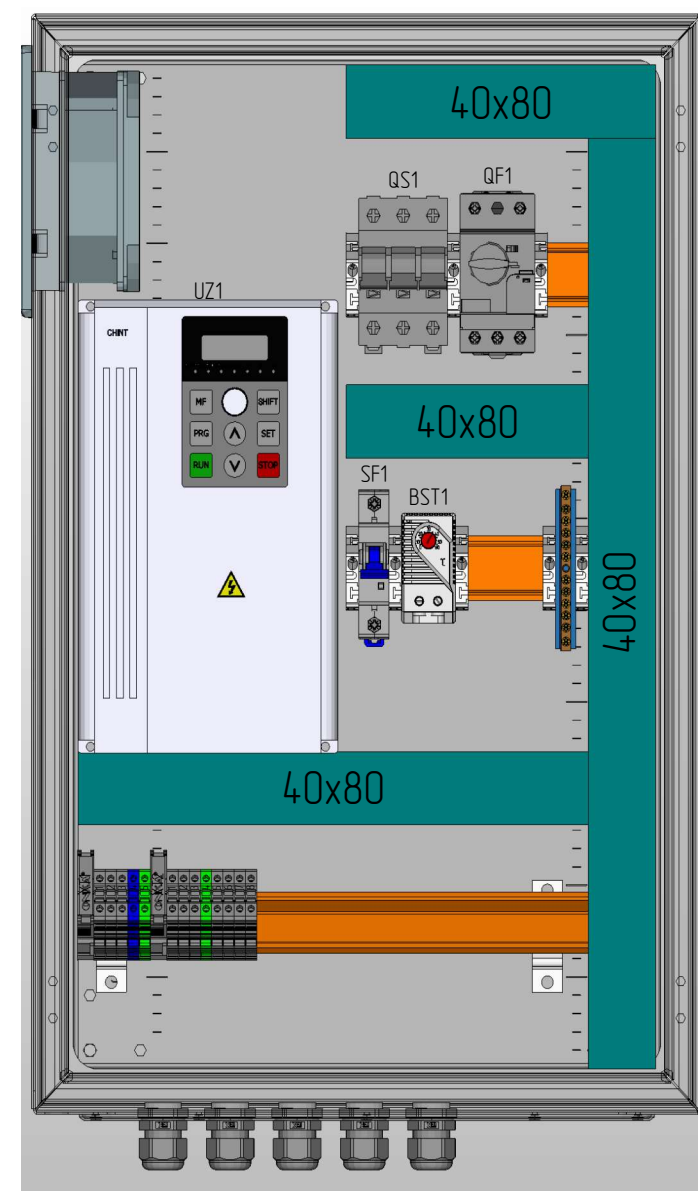

ООО "ПИРИС"

PIRIS

Техническая документация

Шкаф управления насосом 5.5 кВт

Частотный преобразователь с одним насосом

ШУН-PRS-1-5.5-ПЧ

Опис. и парам.	
Номенкл.	
Контакты	

Инд. № подл.	
Подп. и дата	