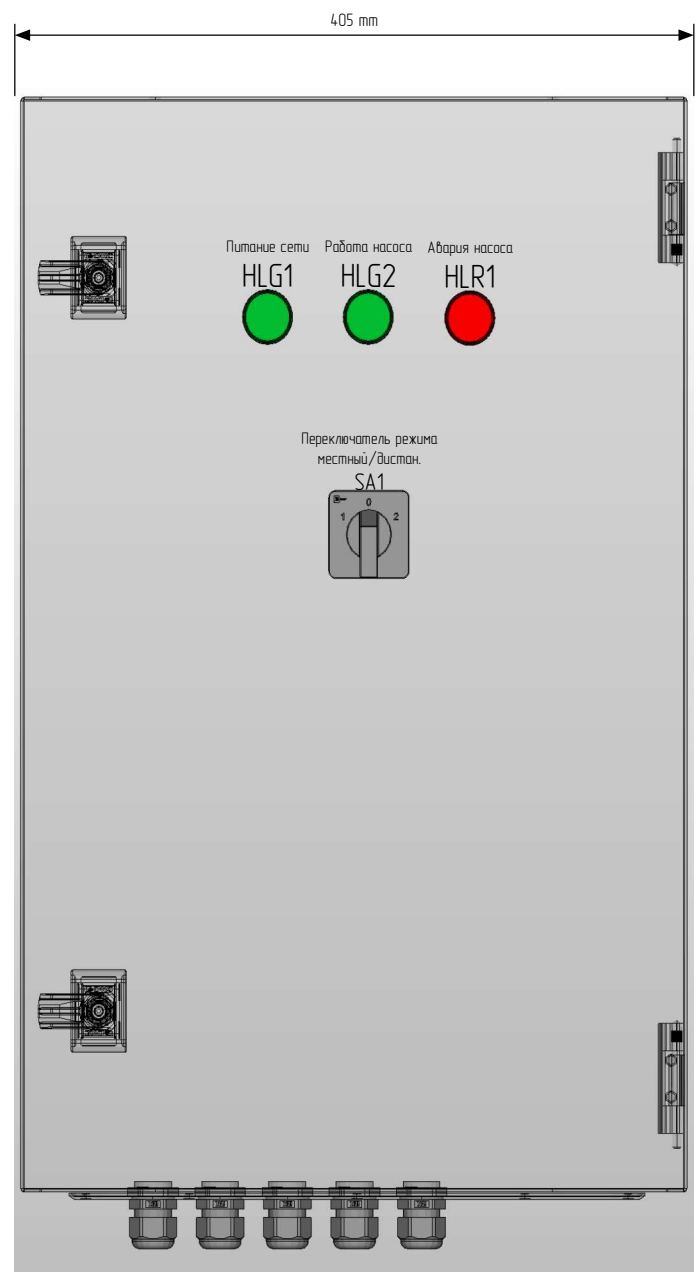

ООО "ПИРИС"

PIRIS

Техническая документация

Шкаф управления насосом 5.5 кВт

Частотный преобразователь с одним насосом

ШУН-PRS-1-5.5-ПЧ

Опис. и парам.	
Номенкл.	
Контакты	

Инд. № подл.	
Подп. и дата	