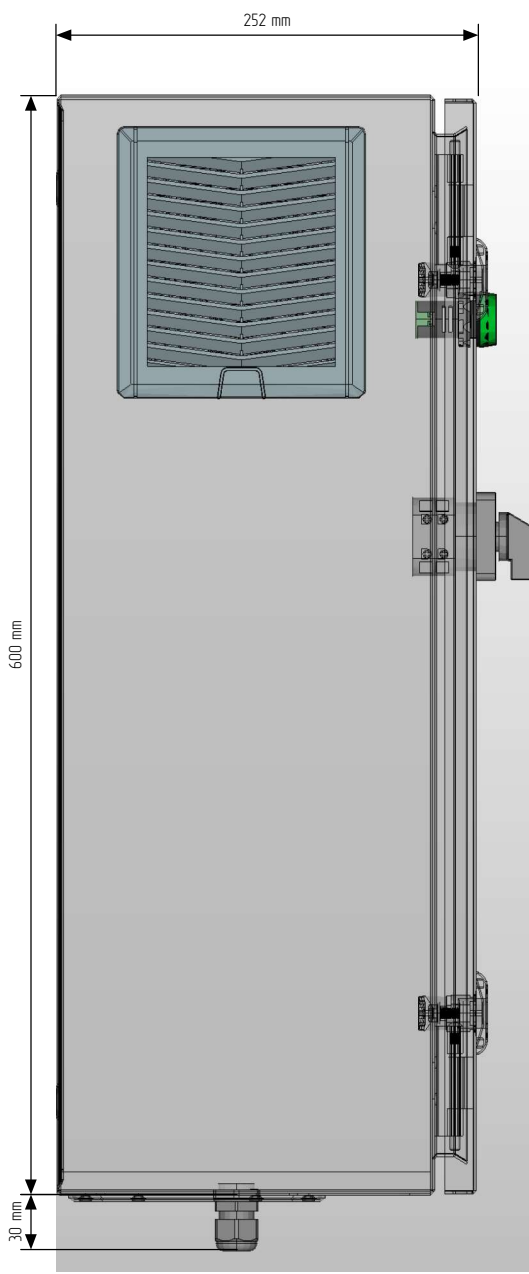

ООО "ПИРИС"

PIRIS

Техническая документация

Шкаф управления насосом 5.5 кВт

Частотный преобразователь с одним насосом

ШУН-PRS-1-5.5-ПЧ

Опис. и парам.	
Номенкл.	
Контакты	

Инд. № подл.	
Подп. и дата	