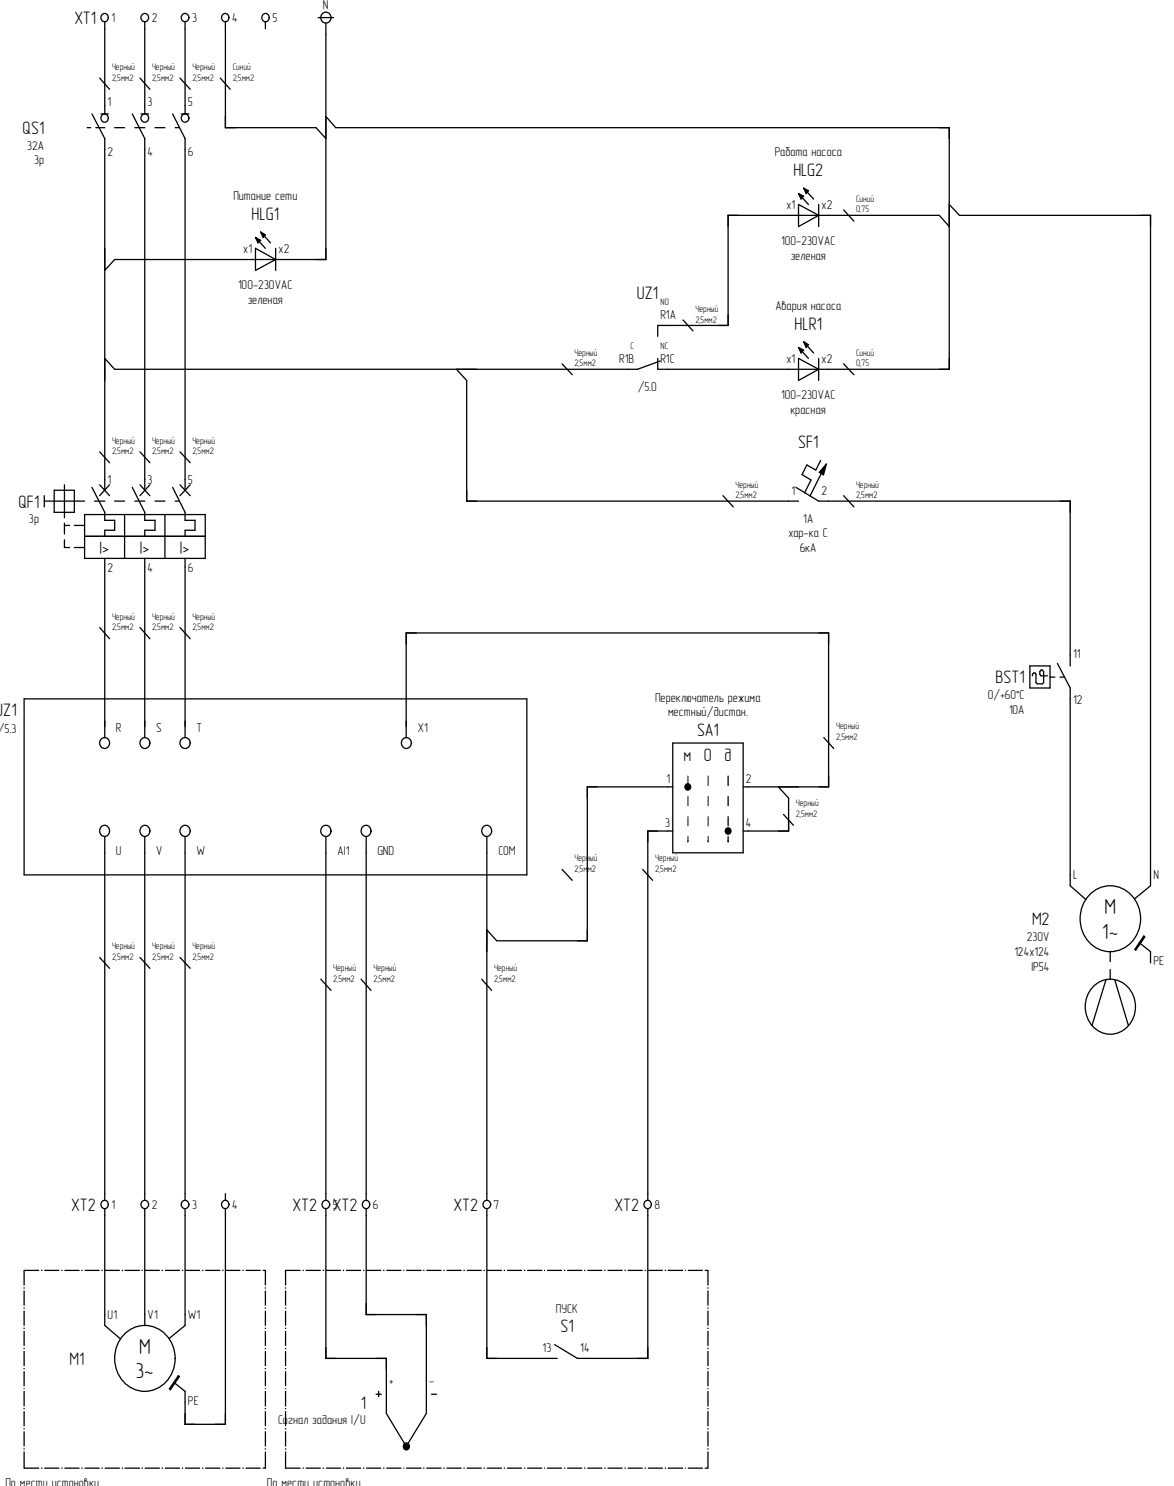

ООО "ПИРИС"

PIRIS

Техническая документация

Шкаф управления насосом 5.5 кВт

Частотный преобразователь с одним насосом

ШУН-PRS-1-5.5-ПЧ

Опис. и парам.	
Номенкл.	
Контакты	

Инд. № подл.	
Подп. и дата	

Ред.	Листов	№ докум.	Подп.	Дата

Изд. № подл.	
Подп. и дата	

Ред.	Листов	№ докум	Подп	Дата

Инв. № подл.	
Подп. и дата	

Ред.	Листов	№ докум.	Подп.	Дата	Листов
					5